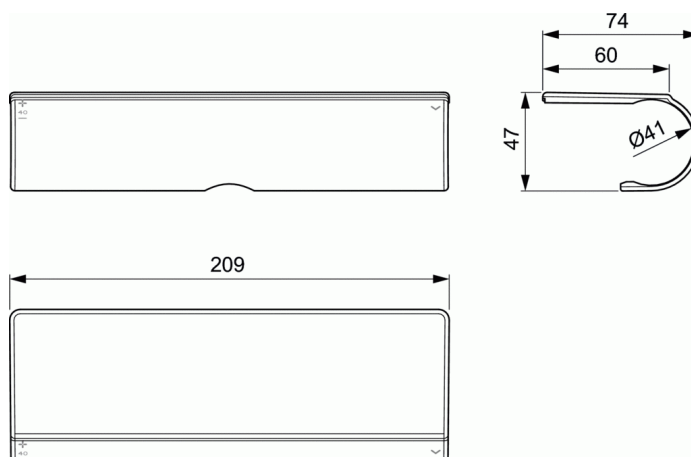

Cod produs A7215

CERATHERM T50

Etajera pentru depozitare

Etajera pentru depozitare

Etajeră pentru depozitare obiecte pentru baterie termostatică de duș montată pe perete T25, T50 și T100

Accesoriu etajeră pentru depozitare obiecte din plastic

Placă cu crom

Ideal Standard logo

Indicator de temperatură, pentru a asigura definirea clară a temperaturii în cifre

FINISAJ*

AA

* AA = Crom